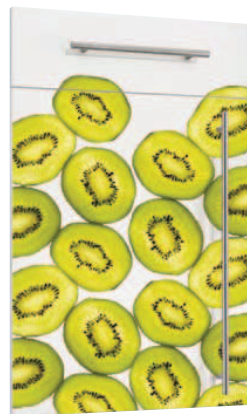

## COLECCIÓN BELLIS

Ref. AF0 / Cerezas

Ref. AB0 / Círculos

Ref. AE1 / Girasol blanco y negro

Ref. AI0 / Gotas

Ref. AH0 / Kiwis

Ref. AC0 / Naranjas

Nuestras puertas también se pueden personalizar con las imágenes que tú mismo envíes, siempre teniendo en cuenta las características para personalizar.

### CARACTERÍSTICAS PARA PERSONALIZAR

Vectoriales:

- Archivos freehand sin lentes.
- Trazar todas las tipos.

Imágenes, fotografías o logotipos:

- Los formatos tienen que ser jpg, tiff o eps, en alta.

Todos los motivos se pueden elegir en diferentes tamaños y colores y se imprimirán sobre puerta blanca o clara.