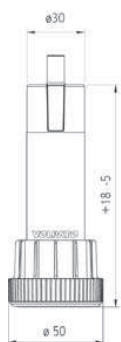

PATAS_LEGS_PIEDS

REF. 004.00.003

PATA NEGRA C/ REGULACIÓN EXTERNA · Adjustable leg with external regulation H. 150mm +18/-5 · Tube plastique avec reglage externe