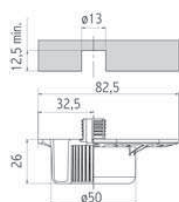

## PATAS\_LEGS\_PIEDS

### REF. 004.00.003

PATA NEGRA C/ REGULACIÓN EXTERNA · Adjustable leg with external regulation H. 150mm +18/-5 · Tube plastique avec reglage externe