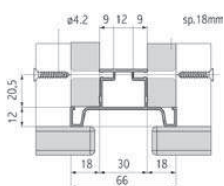

# SISTEMA GOLA · GOLA SYSTEM · GOLA SYSTEM

**REF. 250.100**

PERFIL GOLA HORIZONTAL "J" · Horizontal Gola System · Profil passage de main horizontal "J"

**REF. 250.200**

PERFIL GOLA HORIZONTAL "U" · Horizontal Gola System for drawers · Profil horizontal en "U" pour tiroirs

**REF. 250.500**

PERFIL GOLA HORIZONTAL MUEBLE ALTO · Horizontal Gola System for hangings · Profil horizontal meubles hauts

**REF. 250.300**

PERFIL GOLA VERTICAL "U" · Double vertical Gola System · Profil vertical double en "U"